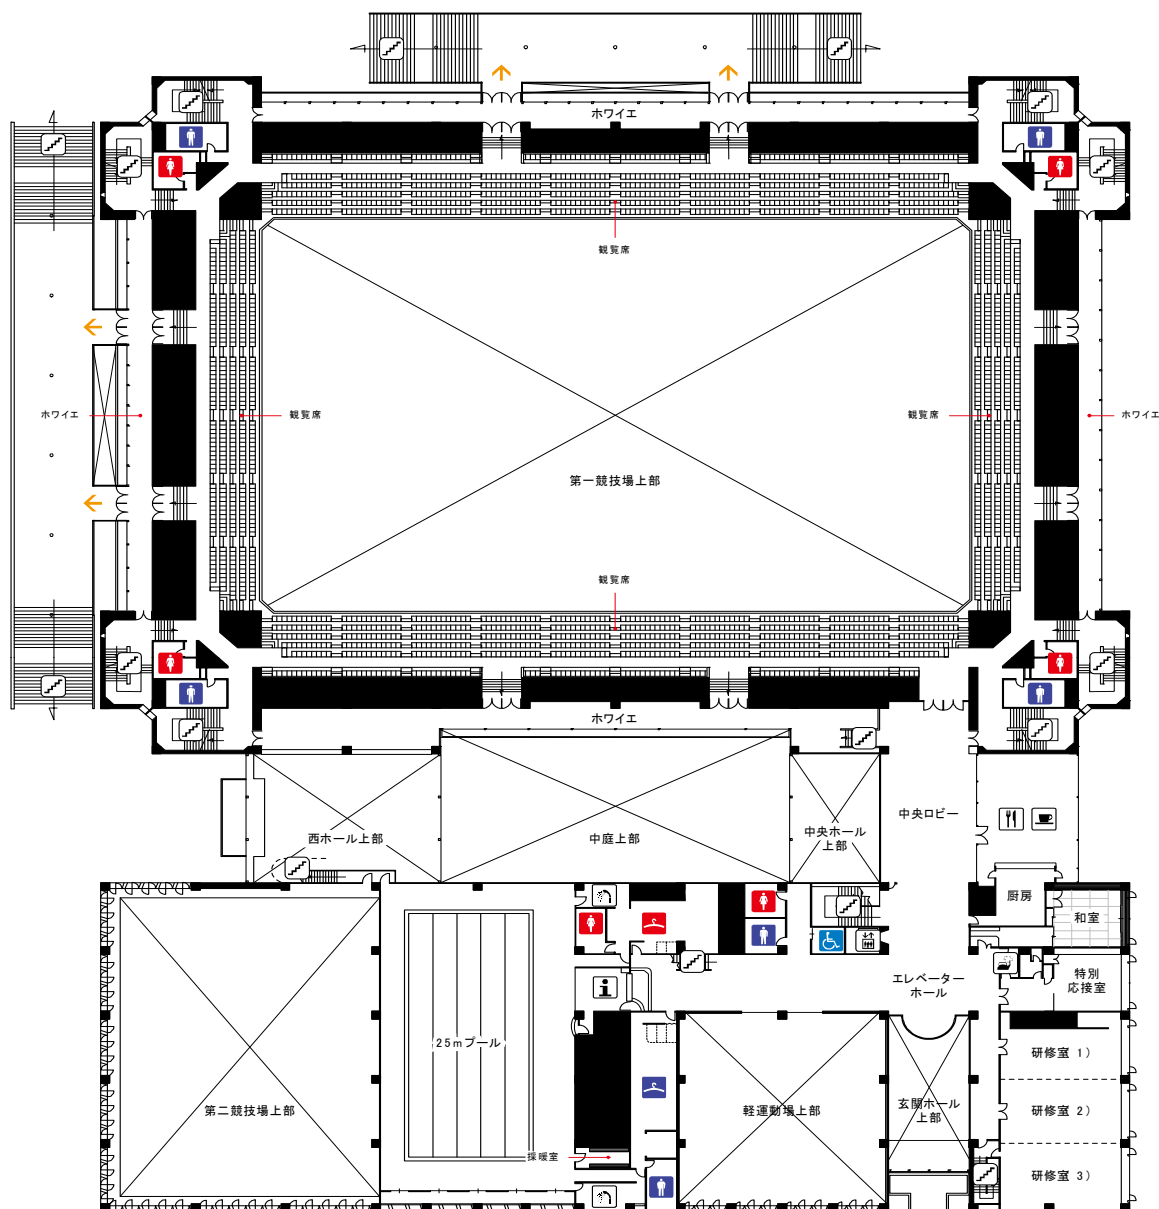

# 仙台市体育館 2F

### アイコンの説明

- 出入口
 階段
 エレベーター
 受付
 男子トイレ
 女子トイレ
 ひろびとトイレ
- 男子更衣室
 女子更衣室
 シャワー室
 浴室
 給湯室
 医務室
 自動販売機
- 食堂